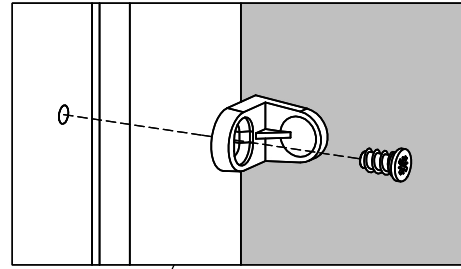

21

0126039

x3

Ø0.25x0.47"
Ø6,3x12 mm