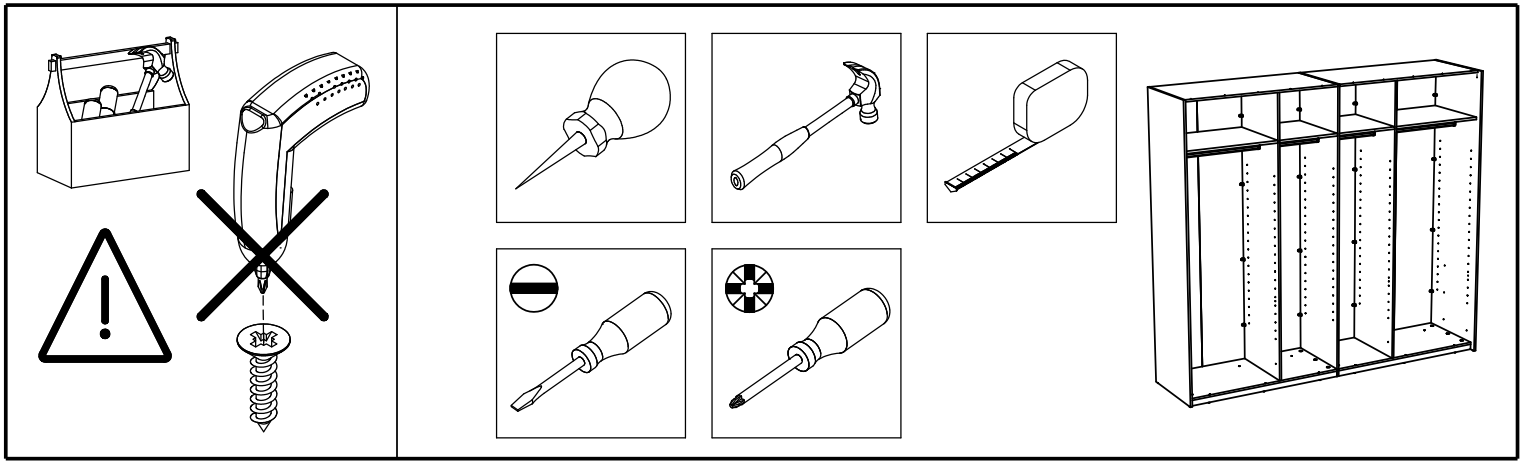

0110621 x8 0.71x1.79x0.47" 18x45,5x12 mm	0110901 x2 Ø0.87x0.02" Ø22x0,5 mm	0111023 x32 0.93x0.67x0.87" 23,5x17x22 mm	0111229 x16 Ø0.79x0.53/0.49" Ø20x13,5/12,5 mm	0111230 x16 Ø0.26/Ø0.2x0.65" Ø6,5/Ø5x16,5 mm
0113451 x2 1.22x3.98x0.59x0.05" 31x101x15x1,3 mm	0121607 x32 Ø0.79xØ0.39x0.10" Ø20/Ø10x2,5 mm	0120203 x52 Ø0.2x1.18" Ø5x30 mm	0125440 x4 Ø0.16x0.51" Ø4x13 mm	0125604 x12 Ø0.2x1.5" Ø5x38 mm
0126020 x16 Ø0.23x0.35" Ø5,8x9 mm	0126039 x32 Ø0.25x0.47" Ø6,3x12 mm	0131410 x6 Ø0.28x3.27" Ø7x82 mm	0131513 x20 Ø0.30x1.73/1.34" Ø7,5x44/34 mm	0131687 x32 Ø0.59x0.37" Ø15x9,5 mm
0163001 x18 Ø0.47x0.16" Ø12x4 mm	0172562 x2 18.31x0.59x1.12" 465x15x28.5 mm	0172595 x2 27.83x0.59x1.12" 707x15x28.5 mm