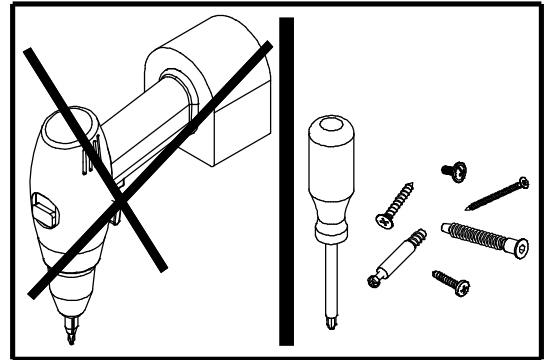

## 80458 TABLE + PIED

**0,5-1 hr**

Entretien: Nettoyer à l'aide d'un chiffon doux et légèrement humide.

15206

x8

26060

x32

1