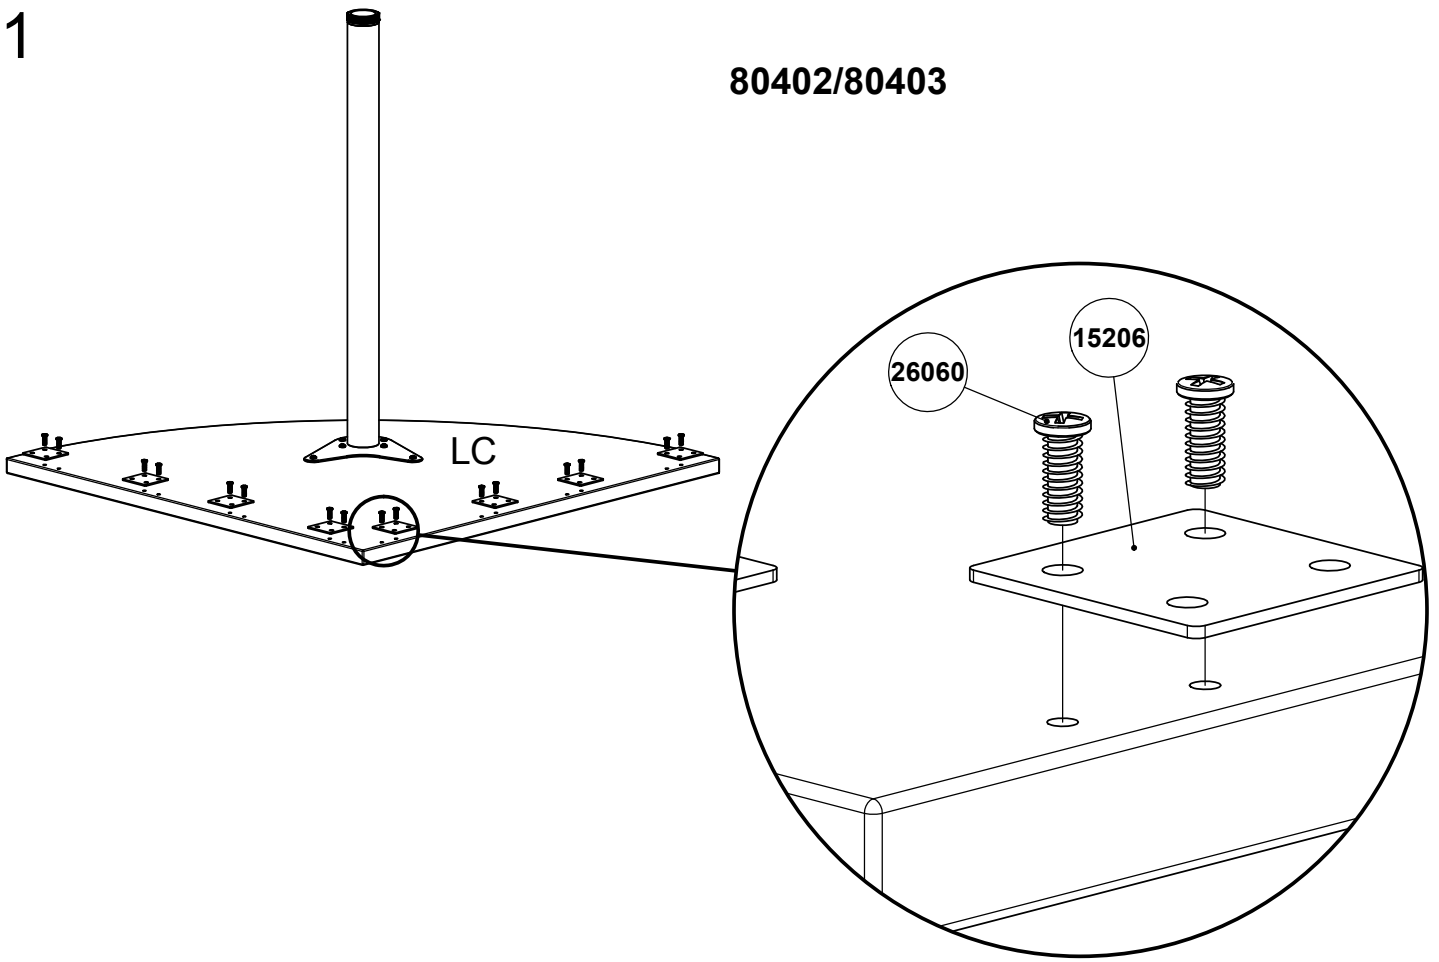

1

80402/80403