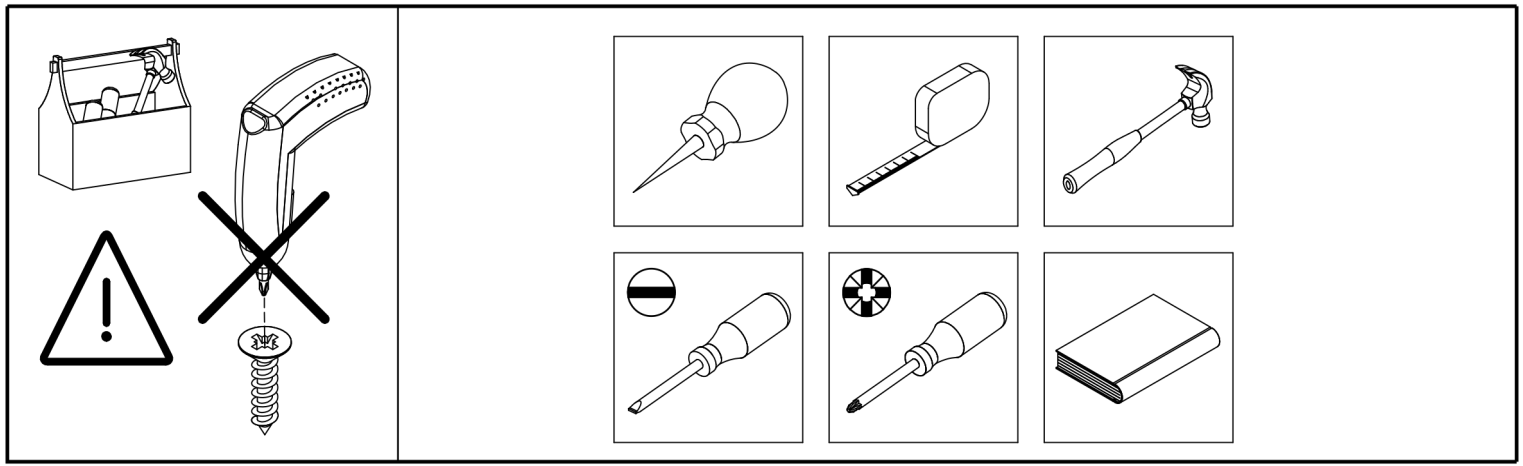

NOTICE DE MONTAGE

- A lire soigneusement
- A conserver pour consultation ultérieur
- Garder la notice de montage en cas de demande de SAV

79667

Table basse

1-2 hr

Entretien: Nettoyer à l'aide d'un chiffon doux et légèrement humide.

<p>0113413 x16</p>  <p>0.71x0.71x0.59x0.06" 18x18x15x1.5 mm</p>	<p>0120203 x16</p>  <p>Ø0.2x1.18" Ø5x30 mm</p>	<p>0126040 x32</p>  <p>Ø0.25x0.41" Ø6,3x10,5 mm</p>	<p>0131513 x16</p>  <p>Ø0.30x1.73/1.34" Ø7,5x44/34 mm</p>	<p>0131687 x16</p>  <p>Ø0.59x0.37" Ø15x9,5 mm</p>
--	--	---	--	---