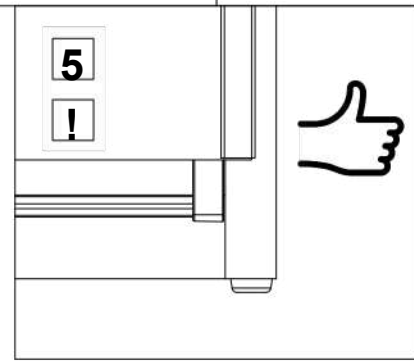

# 32

0197654

x1

0.1x0.79x2.28"  
2.5x20x58 mm

H < 2310 mm

H > 2310 mm

4-5 hr

x2